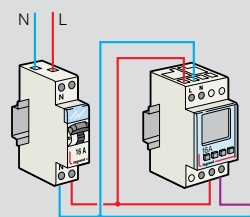

■ Διαγράμματα συνδεσμολογίας

Αρ. καταλ. 4 126 31/33

■ Τεχνικά χαρακτηριστικά

Αρ. καταλ.	Διάρκεια προγρ.	Ελάχ. ρύθμιση προγράμ.	Εφεδρεία	Θερινή/χειμερινή ώρα	Έξοδοι 16 A	Αριθμ. προγραμμ.	Αριθμ. στοιχείων
4 126 30	1 έτος	1 s	5 έτη	auto	2	2 x 3 x 28	2
4 126 31	24 h/7 d	1 s	5 έτη	auto	1	56	2
4 126 33	24 h/7 d	1 s	5 έτη	auto	1	56	2
4 126 41	24 h/7 d	1 s	5 έτη	auto	2	2 x 28	2
4 127 21	24 h/7 d	1 s	5 έτη	auto	1	56	2
4 127 22	24 h/7 d	1 s	5 έτη	auto	2	2 x 28	2
4 127 25	1 έτος	1 s	5 έτη	auto	1	56	2
4 127 26	1 έτος	1 s	5 έτη	auto	2	2 x 28	2

Δωρεάν εφαρμογή Legrand Time Switch διαθέσιμη σε **Google Play και Apple Store**